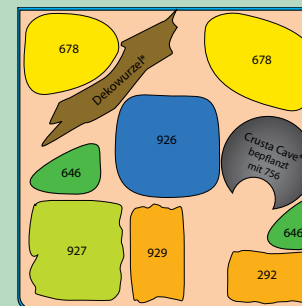

Nano-Landschaften: Sinharaja Cube

Sinharaja Cube für Nano-Aquarium

9179
10 l

9178
20 l

9177
30 l

| | Best-Nr. | Anzahl | Anzahl | Anzahl |
|-----------------------------------|----------|--------|--------|--------|
| Egeria densa, tropische Art T/20 | 678 | 1 | 2 | 2 |
| Cryptocoryne parva T/05 | 646 | 2 | 2 | 3 |
| Vesicularia dubyana, pad | 926 | 1 | 1 | 2 |
| Cratoneuron filicinum, pad | 927 | 1 | 1 | 1 |
| Riccardia chamedryfolia, pad | 929 | 1 | 2 | 2 |
| Vesicularia dubyana Blister-Port. | 756 | 1 | 1 | 1 |

10 l 20 x 20 x 25 cm

20 l 25 x 25 x 30 cm

30 l 30 x 30 x 35 cm

Dekoartikel wie Steine oder Wurzeln sind nicht im Lieferumfang enthalten.

DENNERLE