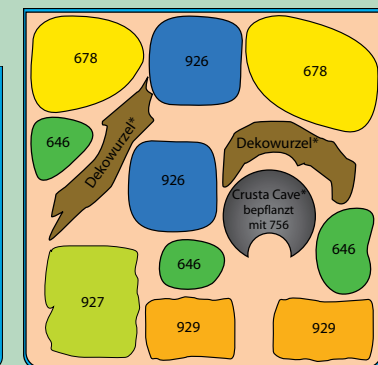

Nano-Landschaften: Sinharaja Cube

Sinharaja Cube für Nano-Aquarium

9179
10 l

9178
20 l

9177
30 l

| | Best-Nr. | Anzahl | Anzahl | Anzahl |
|-----------------------------------|----------|--------|--------|--------|
| Egeria densa, tropische Art T/20 | 678 | 1 | 2 | 2 |
| Cryptocoryne parva T/05 | 646 | 2 | 2 | 3 |
| Vesicularia dubyana, pad | 926 | 1 | 1 | 2 |
| Cratoneuron filicinum, pad | 927 | 1 | 1 | 1 |
| Riccardia chamedryfolia, pad | 929 | 1 | 2 | 2 |
| Vesicularia dubyana Blister-Port. | 756 | 1 | 1 | 1 |

10 l 20 x 20 x 25 cm

20 l 25 x 25 x 30 cm

30 l 30 x 30 x 35 cm

Dekoartikel wie Steine oder Wurzeln sind nicht im Lieferumfang enthalten.

DENNERLE