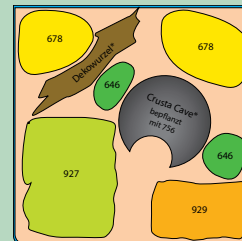

Nano-Landschaften: Sinharaja Cube

Sinharaja Cube für Nano-Aquarium

9179
10 l

9178
20 l

9177
30 l

| | Best-Nr. | Anzahl | Anzahl | Anzahl |
|-----------------------------------|----------|--------|--------|--------|
| Egeria densa, tropische Art T/20 | 678 | 1 | 2 | 2 |
| Cryptocoryne parva T/05 | 646 | 2 | 2 | 3 |
| Vesicularia dubyana, pad | 926 | 1 | 1 | 2 |
| Cratoneuron filicinum, pad | 927 | 1 | 1 | 1 |
| Riccardia chamedryfolia, pad | 929 | 1 | 2 | 2 |
| Vesicularia dubyana Blister-Port. | 756 | 1 | 1 | 1 |

10 l 20 x 20 x 25 cm

20 l 25 x 25 x 30 cm

30 l 30 x 30 x 35 cm

Dekoartikel wie Steine oder Wurzeln sind nicht im Lieferumfang enthalten.

DENNERLE