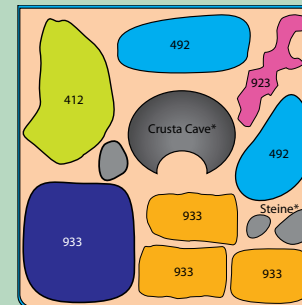

## Java Paradise für Nano-Aquarium

9188  
10 l

9187  
20 l

9186  
30 l

	Best-Nr.	Anzahl	Anzahl	Anzahl
Nano Wood bepfl. m.3 versch. Art.	923	1	1	2
Eleocharis acicularis T/08	492	1	2	3
Cryptocoryne wendtii Tropica T/08	412	1	2	2
Monosolenium tenerum, pad	933	1	1	2
Riccardia chamedryfolia, pad	929	2	3	2

10 l 20 x 20 x 25 cm

20 l 25 x 25 x 30 cm

30 l 30 x 30 x 35 cm

\*Dekoartikel wie Steine oder Wurzeln sind nicht im Lieferumfang enthalten.