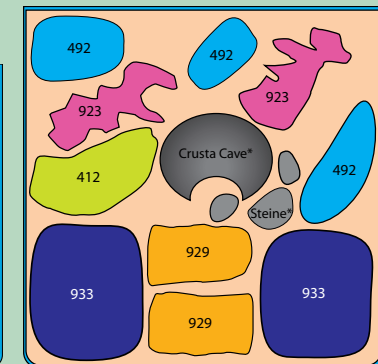

## Java Paradise für Nano-Aquarium

9188  
10 l

9187  
20 l

9186  
30 l

	Best-Nr.	Anzahl	Anzahl	Anzahl
Nano Wood bepfl. m.3 versch. Art.	923	1	1	2
Eleocharis acicularis T/08	492	1	2	3
Cryptocoryne wendtii Tropica T/08	412	1	2	2
Monosolenium tenerum, pad	933	1	1	2
Riccardia chamedryfolia, pad	929	2	3	2

10 l 20 x 20 x 25 cm

20 l 25 x 25 x 30 cm

30 l 30 x 30 x 35 cm

\*Dekoartikel wie Steine oder Wurzeln sind nicht im Lieferumfang enthalten.