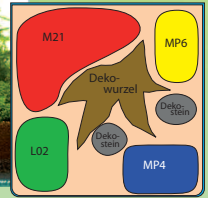

Traumhafte Nano Landschaften - mit Dennerle Aquarienpflanzen

Blyxa Cube 10 I
20 x 20 x 25 cm

- E 350 *Egeria najas*
- B 070 *Blyxa japonica*
- MP 007 *Monosolenium tenerum*, pad

Mayaca Cube 10 I
20 x 20 x 25 cm

- M 021 *Mayaca sellowiana*
- MP 006 *Fontinalis hypnoides*, pad
- MP 004 *Riccardia chamedryfolia*, pad
- L 002 *Lomariopsis lineata* Port.

Microsorium Cube 20 I
25 x 25 x 30 cm

- M 020 *Microsorium pteropus*
- NS 001 Nano Wood beplf. mit 3 versch. Arten
- MP 006 *Fontinalis hypnoides*, pad
- N 010 *Nesaea spec.*
- MP 004 *Riccardia chamedryfolia*, pad

Moos Cube 20 I
25 x 25 x 30 cm

- M 020 *Mayaca fluviatilis*
- NS 001 Nano Stone mit Javamoos
- C 340 *Cryptocoryne parva*
- MP 002 *Cratoneuron filicinum*
- C 051 *Cladophora aegagropila*