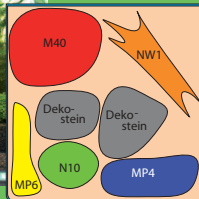

Traumhafte Nano Landschaften - mit Dennerle Aquarienpflanzen

Blyxa Cube 10 I
20 x 20 x 25 cm

- E 350 *Egeria najas*
- B 070 *Blyxa japonica*
- MP 007 *Monosolenium tenerum*, pad

Mayaca Cube 10 I
20 x 20 x 25 cm

- M 021 *Mayaca sellowiana*
- MP 006 *Fontinalis hypnoides*, pad
- MP 004 *Riccardia chamedryfolia*, pad
- L 002 *Lomariopsis lineata* Port.

Microsorium Cube 20 I
25 x 25 x 30 cm

- M 020 *Microsorium pteropus*
- NS 001 Nano Wood beplf. mit 3 versch. Arten
- MP 006 *Fontinalis hypnoides*, pad
- N 010 *Nesaea spec.*
- MP 004 *Riccardia chamedryfolia*, pad

Moos Cube 20 I
25 x 25 x 30 cm

- M 020 *Mayaca fluviatilis*
- NS 001 Nano Stone mit Javamoos
- C 340 *Cryptocoryne parva*
- MP 002 *Cratoneuron filicinum*
- C 051 *Cladophora aegagropila*