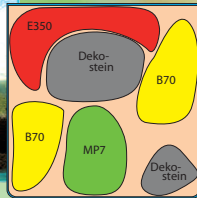

Traumhafte Nano Landschaften - mit Dennerle Aquarienpflanzen

Blyxa Cube 10 I
20 x 20 x 25 cm

- E 350 *Egeria najas*
- B 070 *Blyxa japonica*
- MP 007 *Monosolenium tenerum*, pad

Mayaca Cube 10 I
20 x 20 x 25 cm

- M 021 *Mayaca sellowiana*
- MP 006 *Fontinalis hypnoides*, pad
- MP 004 *Riccardia chamedryfolia*, pad
- L 002 *Lomariopsis lineata* Port.

Microsorium Cube 20 I
25 x 25 x 30 cm

- M 020 *Microsorium pteropus*
- NS 001 Nano Wood beplf. mit 3 versch. Arten
- MP 006 *Fontinalis hypnoides*, pad
- N 010 *Nesaea spec.*
- MP 004 *Riccardia chamedryfolia*, pad

Moos Cube 20 I
25 x 25 x 30 cm

- M 020 *Mayaca fluviatilis*
- NS 001 Nano Stone mit Javamoos
- C 340 *Cryptocoryne parva*
- MP 002 *Cratoneuron filicinum*
- C 051 *Cladophora aegagropila*